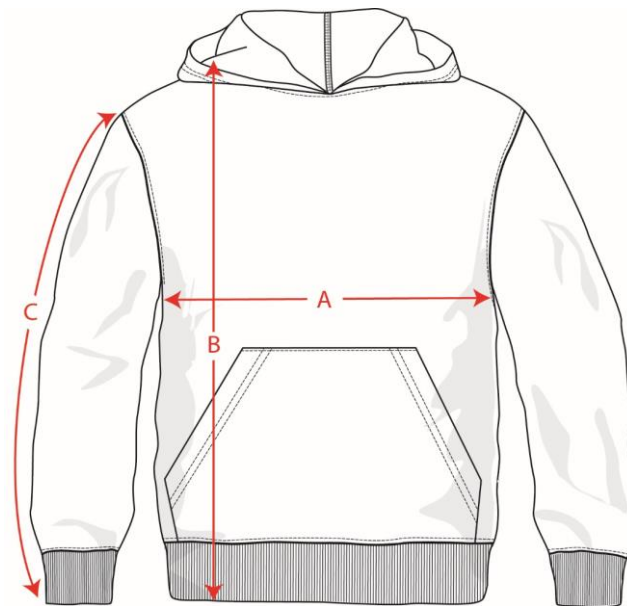

110-111 Hoodie Sweatshirt Unisex

| Größen/Sizes                         | XXS     | XS      | S     | M       | L       | XL    | XXL     | 3XL     | 3XL     | 3XL     |
|--------------------------------------|---------|---------|-------|---------|---------|-------|---------|---------|---------|---------|
| <b>A:</b> 1/2 Brustweite/ Half Chest | 51 cm   | 53 cm   | 55 cm | 59 cm   | 62 cm   | 65 cm | 69 cm   | 73 cm   | 78 cm   | 83 cm   |
| <b>B:</b> Länge / Body Length        | 62 cm   | 65 cm   | 69 cm | 73 cm   | 75 cm   | 77 cm | 79 cm   | 81 cm   | 83 cm   | 84 cm   |
| <b>C:</b> Ärmellänge/ Sleeve Length  | 57,5 cm | 59,5 cm | 63 cm | 65,5 cm | 67,5 cm | 68 cm | 68,5 cm | 68,5 cm | 68,5 cm | 68,5 cm |